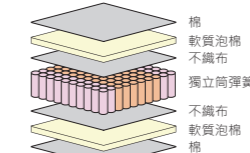

HARD-03 VB

單人 [2001029]

7,990元

寬105×深186×高19cm

雙人 [2201017]

10,900元

寬150×深186×高19cm

獨立筒彈簧線徑：
● 內側 1.8mm ○ 側邊兩列 2.2mm
單人：364 + 112 = 476 個
雙人：560 + 112 = 672 個
雙人加大：700 + 112 = 812 個