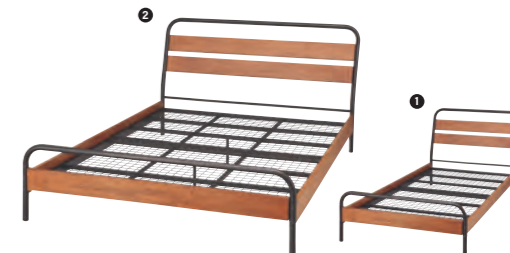

橡膠天然木 / 鐵	①	②
中褐色	2019990	2215990

另有同系列邊桌、衣櫃

單人電動床

RISE 2+N-SLEEP E1+PROSEL

① RISE2 2處可調節式

17,900元

寬110×深205×高76cm

② N-SLEEP E1 電動床專用床墊