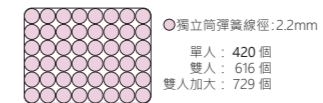

床墊

SP-1

DIY

單人 [2000835] 寬105×深186×高20cm
 雙人 [2200711] 寬150×深186×高20cm
5,990元 **7,990元**

表布抗菌防蟻 壓縮包裝 軟硬度普通

床墊

SP-2

DIY

單人 [2000837] 寬105×深186×高25cm
 雙人 [2200712] 寬150×深186×高25cm
6,990元 **8,990元**

雙人加大 [2300839] 寬180×深186×高25cm
10,900元

表布抗菌防蟻 記憶泡棉 軟硬度偏硬 壓縮包裝

床墊

LUXY POCKET

特殊 [2000808] 寬75×深186×高28cm
 單人 [2000804] 寬105×深186×高28cm
6,990元 **9,990元**