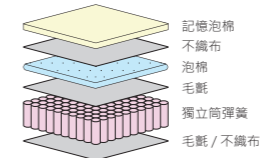

床墊

SP-2

DIY

單人 [2000837] 寬105×深186×高25cm
雙人 [2200712] 寬150×深186×高25cm
6,990元 **8,990元**

雙人加大 [2300839] 寬180×深186×高25cm
10,900元