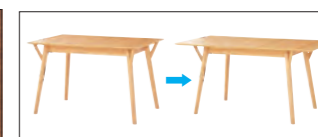

④ 4,400元
寬135×深78×高70cm

檯木實木	●	●	橡膠木實木	●	●	MDF 密集板 / 檯木實木貼皮	●	●
合成皮座面	①	②	合成皮座面	③	④	餐桌	⑤	⑥
淺褐色	4012911	4012913	淺褐色	4001837	淺褐色	4012902	4012903	
中褐色	4012931	4012933	中褐色	4001838	中褐色	4012922	4012923	

①②③ 座面使用 PVC 合成皮 ④ 旋轉椅方便起身

餐桌椅組

FILLN 3

① 餐椅 布質座面
2,250元
寬44×深54×高80cm

② 餐椅 木質座面
2,500元
寬44×深54×高80cm

③ 餐桌
6,900元
寬150×深80×高75cm

④ 伸縮式餐桌
9,900元
寬150 ↔ 180×深80×高75cm

檯木實木	●	●		
①	②	③	④	
淺褐色	4000936	4010047	4000934	4001099
中褐色	4000937	4010048	4000935	4001149

淺褐色桌板及椅背使用橡膠木實木貼皮，中褐色桌板及椅背使用胡桃木實木貼皮

④ 可配合空間需求，延展桌面

桌腳及椅腳使用檯木實木

餐桌椅組

SAZANAMI

① 長凳
3,000元
寬120×深38×高39cm

② 旋轉椅 布質座面
3,500元
寬63×深58×高78cm

③ 旋轉椅 木質座面
3,750元
寬63×深57×高78cm

④ 餐桌
6,900元
寬150×深85×高66cm

橡膠木實木	●	●		
①	②	③	④	
淺褐色	4011354	4010101	4011575	4011370
中褐色	4011989	4011987	4011988	4011990

② 旋轉椅方便起身

餐桌椅組 ALNUS DF

- ① 餐椅 3,500元
寬45×深51×高75cm
- ② 長凳 4,000元
寬105×深43×高48cm
- 餐桌 7,900元
寬80×深80×高70cm
- ③ 8,900元
寬120×深80×高70cm
- ④ 9,900元
寬150×深80×高70cm
- ⑤ 12,900元
寬180×深80×高70cm