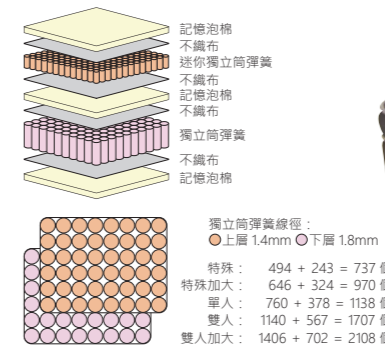

表布抗菌防臭防蟻 表布防靜電 記憶泡棉 雙面可用 軟硬度普通 壓縮包裝

床墊

DUALPOCKET 3 HG

特殊【2021966】
9,990元
寬75×深186×高30cm

特殊加大【2022888】
11,900元
寬90×深186×高30cm

單人【2021967】
15,900元
寬105×深186×高30cm

雙人【2221968】
18,900元
寬150×深186×高30cm

雙人加大【2321969】
21,900元
寬180×深186×高30cm

雙人特大【2360971】
24,900元
寬180×深212×高30cm