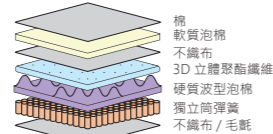

雙人加大 [2305790] 寬180×深186×高26cm
17,900元

上層表布抗菌防臭防蟻 可拆式雙層床墊 軟硬度偏硬 壓縮包裝

床墊

N-SLEEP

HARD H3-CC

單人 [2030700] 寬105×深186×高30cm
 雙人 [2230710] 寬150×深186×高30cm
15,900元 **19,900元**

上層表布抗菌防臭防蟻 波型泡棉 可拆式雙層床墊 軟硬度偏硬 壓縮包裝

床墊