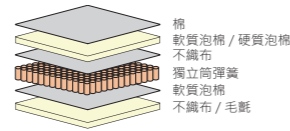

床墊

N-SLEEP

H1-02 CR

單人 [2023620] 寬105×深186×高26cm
雙人 [2220960] 寬150×深186×高26cm
11,900元 **14,900元**

雙人加大 [2305790] 寬180×深186×高26cm
17,900元

上層表布抗菌防臭防蟻 可拆式雙層床墊 軟硬度偏硬 壓縮包裝