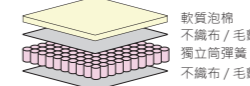

15,900元

寬150×深186×高29cm

獨立筒彈簧線徑：
● 1.4mm ○ 1.8mm
單人：660 + 476 = 1136 個
雙人：924 + 672 = 1596 個

上層表布抗菌防臭防蟻 波型軟質泡棉 可拆式雙層床墊 軟硬度普通 壓縮包裝

床墊

N-SLEEP

H1-02 CR

單人 [2023620] 寬105×深186×高26cm
 雙人 [2220960] 寬150×深186×高26cm
11,900元 **14,900元**