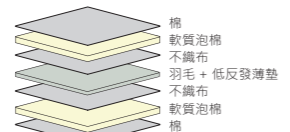

床墊

N-SLEEP

LUXURY L1-02MF

單人 [2070110] 寬105×深186×高33cm
雙人 [2270120] 寬150×深186×高33cm
23,900元 **26,900元**

上層表布抗菌防臭防蟻 可拆式雙層床墊 軟硬度普通