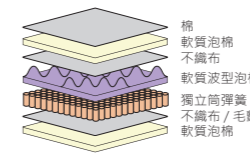

15,900元

寬150×深186×高29cm

獨立筒彈簧線徑：
● 1.4mm ○ 1.8mm
單人：660 + 476 = 1136 個
雙人：924 + 672 = 1596 個

上層表布抗菌防臭防蟻 波型軟質泡棉 可拆式雙層床墊 軟硬度普通 壓縮包裝

床墊

N-SLEEP

H1-02 CR

單人 [2023620] 寬105×深186×高26cm
 雙人 [2220960] 寬150×深186×高26cm
11,900元 **14,900元**