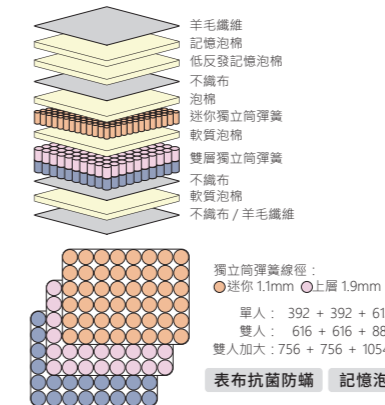

表布抗菌防蟻 記憶泡棉 雙面可用 軟硬度普通 壓縮包裝