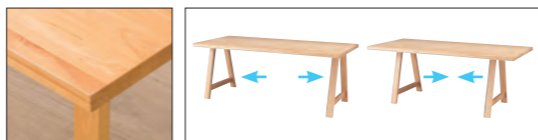

⑨ 寬 150cm
10,900元
寬150×深80×高70cm

⑩ 寬 165cm
11,900元
寬165×深80×高70cm

⑪ 寬 180cm
13,900元
寬180×深80×高70cm

⑫ 寬 200cm
15,900元
寬200×深90×高70cm

櫟木實木	●	●			
T-06A	⑧	⑨	⑩	⑪	⑫
自然色	4012800	4012820	4012840	4012860	4012880
中褐色	4012810	4012830	4012850	4012870	4012890

厚實安穩的桌板
⑪ ⑫ 桌腳可內外調整

餐桌 T-06U

⑬ 寬 135cm
11,900元
寬135×深80×高70cm

⑭ 寬 150cm
12,900元
寬150×深80×高70cm

⑮ 寬 165cm
13,900元
寬165×深80×高70cm

⑯ 寬 180cm
15,900元
寬180×深80×高70cm

⑰ 寬 200cm
17,900元
寬200×深90×高70cm

櫟木實木	●	●			
T-06U	⑬	⑭	⑮	⑯	⑰
自然色	4014800	4014840	4014880	4014920	4014960
中褐色	4014810	4014850	4014890	4014930	4014970