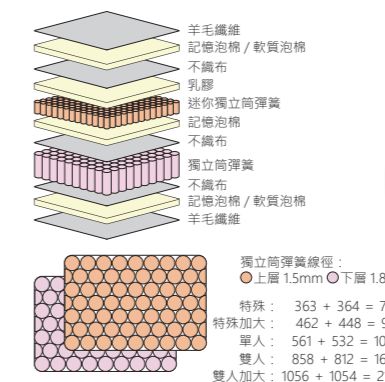

表布抗菌加工 涼感表布 溫度調節表布 記憶泡棉 雙面可用 軟硬度偏硬 壓縮包裝

床墊

CL-3

單人【2000885】
21,900元
寬105×深186×高35cm

雙人【2200886】
24,900元
寬150×深186×高35cm

雙人加大【2300887】
27,900元
寬180×深186×高35cm