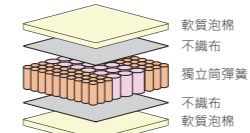

床墊

LUXY POCKET

特殊 [2000808] 寬75×深186×高28cm
單人 [2000804] 寬105×深186×高28cm
6,990元 **9,990元**

雙人 [2200705] 寬150×深186×高28cm
雙人加大 [2301027] 寬180×深186×高28cm
12,900元 **15,900元**

特殊：200 + 90 = 290 個
單人：300 + 135 = 435 個
雙人：440 + 198 = 638 個
雙人加大：540 + 243 = 783 個

表布抗菌防蟻 雙面可用 軟硬度偏硬 壓縮包裝