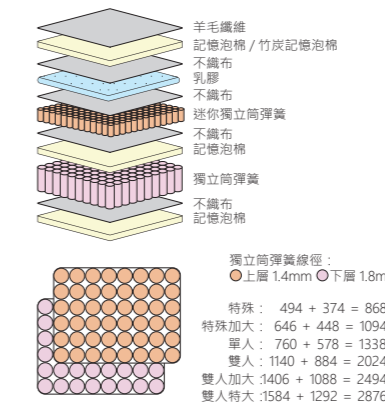

表布抗菌防臭防蟻 表布防靜電 記憶泡棉 雙面可用 軟硬度偏硬 壓縮包裝

床墊

CW-2

特殊【2000882】
10,900元
寬75×深186×高31cm

特殊加大【2000887】
12,900元
寬90×深186×高28cm

單人【2000884】
17,900元
寬105×深186×高28cm

雙人【2200723】
20,900元
寬150×深186×高28cm

雙人加大【2301034】
23,900元
寬180×深186×高28cm