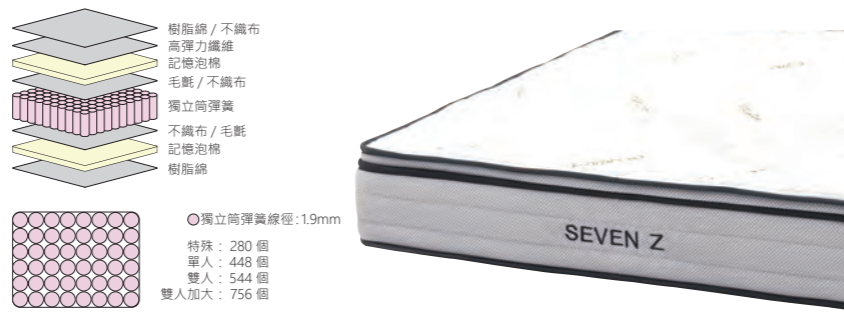

表布抗菌防蟻 記憶泡棉 雙面可用 軟硬度偏硬

床墊

CW-1

特殊【2000881】
8,990元
寬75×深186×高28cm

特殊加大【2000886】
10,900元
寬90×深186×高28cm

單人【2000883】
13,900元
寬105×深186×高28cm

雙人【2200722】
16,900元
寬150×深186×高28cm

雙人加大【2301033】
19,900元
寬180×深186×高28cm