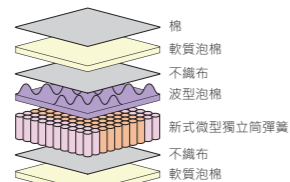

床墊

N-SLEEP

CF1-02-VB

單人 [2022033] 寬105×深186×高29cm
雙人 [2222034] 寬150×深186×高29cm
17,900元 **20,900元**

雙人加大 [2320235] 寬180×深186×高29cm
23,900元