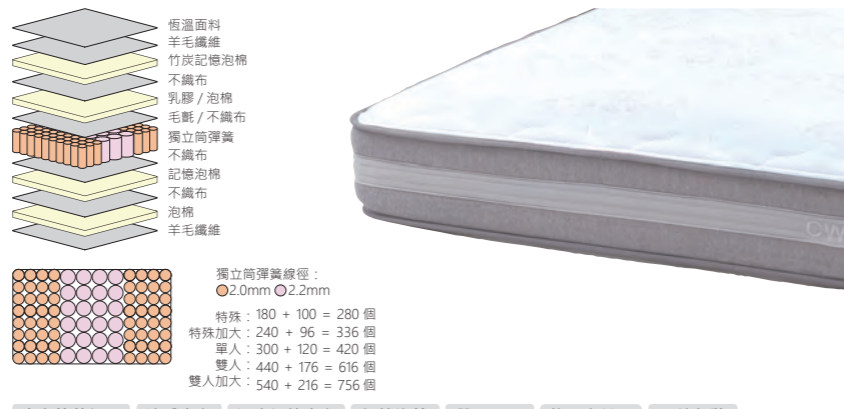

表布抗菌加工 涼感表布 溫度調節表布 記憶泡棉 雙面可用 軟硬度偏硬 壓縮包裝

床墊

DUALPOCKET 3

特殊【2021962】
8,990元
寬75×深186×高30cm

特殊加大【2022886】
10,900元
寬90×深186×高30cm

單人【2021963】
13,900元
寬105×深186×高30cm

雙人【2221964】
16,900元
寬150×深186×高30cm

雙人加大【2321965】
19,900元
寬180×深186×高30cm