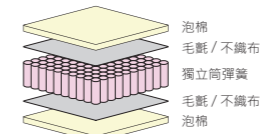

床墊

SP-1

DIY

單人 [2000835] 寬105×深186×高20cm
雙人 [2200711] 寬150×深186×高20cm
5,990元 **7,990元**