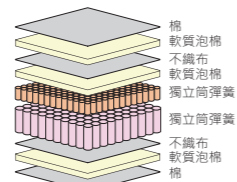

床墊

N-SLEEP

LUXURY L1-02MF

單人 [2070110] 寬105×深186×高33cm
雙人 [2270120] 寬150×深186×高33cm
23,900元 **26,900元**

上層表布抗菌防臭防蟻 可拆式雙層床墊 軟硬度普通