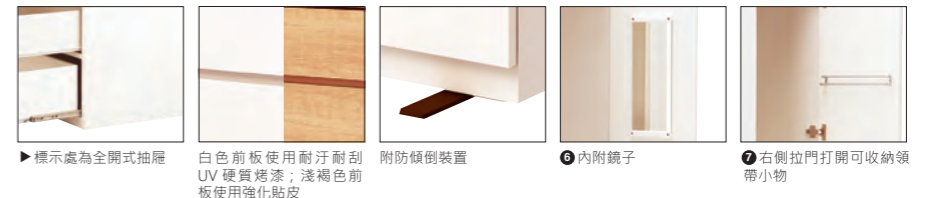

▶ 標示處為全開式抽屜 白色前板使用耐汗耐刮UV硬質烤漆; 淺褐色前板使用強化貼皮 附防傾倒裝置 ⑥ 內附鏡子 ⑦ 右側拉門打開可收納領帶小物

MDF 密集板 / 烤漆 ○ MDF 密集板 / 印刷紙強化貼皮 ●

矮整理衣櫃	①	②	③	高整理衣櫃	④	⑤	拉門款	⑥	拉門抽屜款	⑦
白色	0541236	0541245	0541330	白色	0503061	0503280	白色	0301181	白色	0301191
淺褐色	0541237	0541246	0541340	淺褐色	0503062	0503290	淺褐色	0301182	淺褐色	0301192