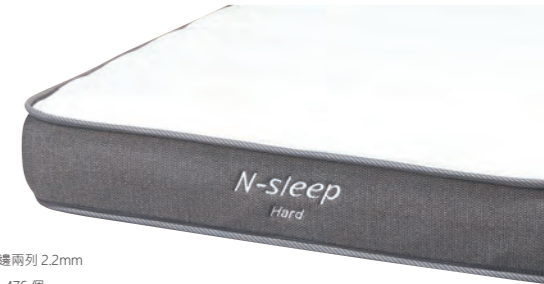

床墊

N-SLEEP

HARD-03 VB

單人 [2001029]

7,990元

寬105×深186×高19cm

雙人 [2201017]

10,900元

寬150×深186×高19cm

獨立筒彈簧線徑：
● 內側 1.8mm ○ 側邊兩列 2.2mm
單人：364 + 112 = 476 個
雙人：560 + 112 = 672 個
雙人加大：700 + 112 = 812 個

表布抗菌防臭防蟻 雙面可用 軟硬度偏硬 壓縮包裝