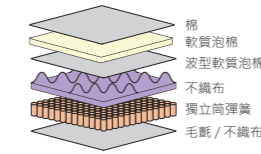

床墊

N-SLEEP

C2-05 EM

單人 [2110600003603] 雙人 [2110600003610]

7,990元

寬105×深186×高22cm

10,900元

寬150×深186×高22cm