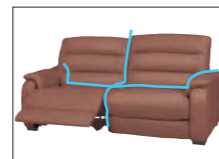

電動可躺式沙發
CRONA

① NB皮 3人座
39,900元
寬200×深98×高98cm

② NV厚皮 3人座
49,900元
寬200×深98×高98cm

③ SK皮 3人座
54,900元
寬200×深98×高98cm

座面構造使用泡棉 + S型彈簧

USB 插座

便於搬運的分離式設計

另有非電動沙發款式