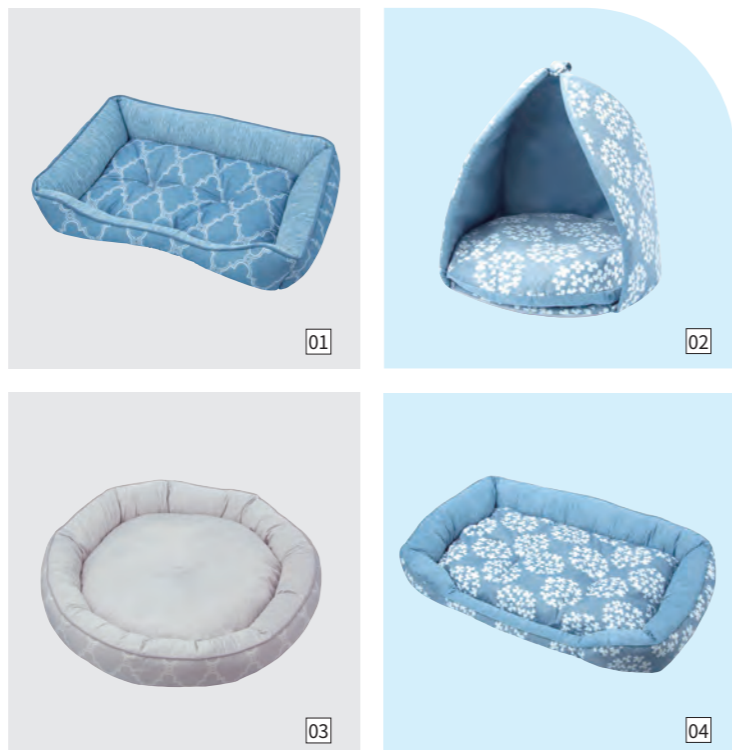

涼夏派對!!

接觸涼感系列

01. 寵物床 [7567253] 寬 55×深 40×高 12cm **999元**
02. 寵物帳篷 [7567229] 寬 40×深 40×高 42cm **749元**
03. 寵物床 [7567255] 直徑 50×高 12cm **999元**
04. 寵物床 [7567234] 寬 75×深 50×高 12cm **599元**
05. 枕套 [5753234] 寬 43×深 63cm **199元**
06. 單人床包 [2115100000411] 寬 105×深 186×高 40cm **599元**
07. 單人被套 [2115100000381] 寬 135×深 195cm **699元**
08. 抱枕套 [7807097] 寬 45×深 45cm **249元**

(02)、(04)

(01)、(03)

※ 本型錄刊載商品有停止生產或調整售價之可能，請以現場實體展示及價格為主。

獨家涼感布料，解決夏日濕黏困擾

N COOL 舒適機能寢具

01. 枕頭保潔墊 [7525916] 寬 65×深 45cm **299元**
02. 保潔墊 單人 [2115100000763] 寬 105×深 186cm **1,390元**
  雙人 [2115100000770] 寬 150×深 186cm **1,990元**
  雙人加大 [2115100000787] 寬 180×深 186cm **2,490元**
03. 涼被 單人 [7545653] 寬 140×深 190cm **1,790元**
  雙人 [7545654] 寬 180×深 190cm **1,990元**
04. 枕頭保潔墊 [7525908] 寬 65×深 45cm **249元**
05. 保潔墊 單人 [2115100000503] 寬 105×深 186cm **999元**
  雙人 [2115100000510] 寬 150×深 186cm **1,390元**
  雙人加大 [2115100000527] 寬 180×深 186cm **1,690元**
06. 涼被 單人 [7545641] 寬 140×深 190cm **1,290元**
  雙人 [7545642] 寬 180×深 190cm **1,790元**
07. 枕頭保潔墊 [7525903] 寬 65×深 45cm **199元**
08. 保潔墊 單人 [2115100001357] 寬 105×深 186cm **699元**
  雙人 [2115100001364] 寬 150×深 186cm **899元**
  雙人加大 [2115100001371] 寬 180×深 186cm **1,290元**
09. 涼被 單人 [7545635] 寬 140×深 190cm **799元**
  雙人 [2115100001388] 寬 180×深 190cm **1,390元**