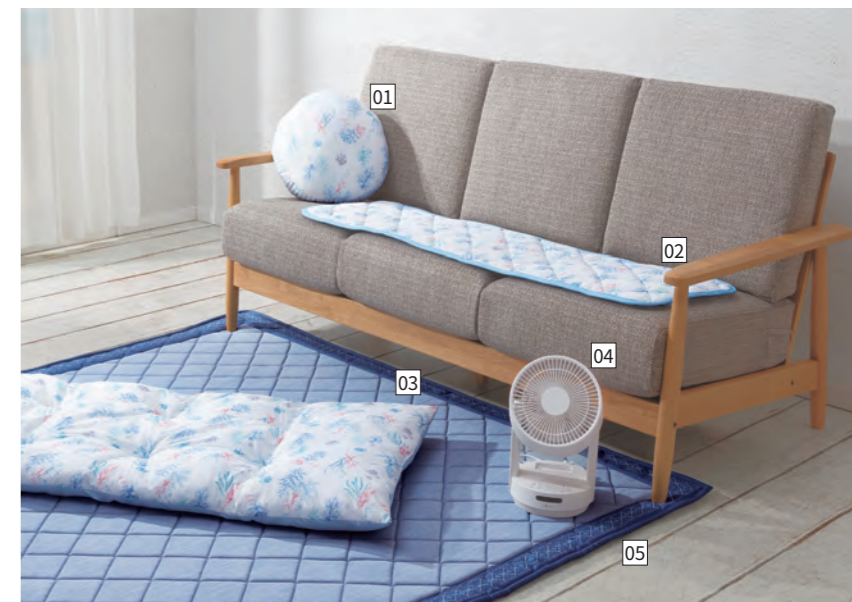

01. 靠墊
  [7807114] ————— 399元
  直徑 40× 高 13cm
02. 長型坐墊
  [7807112] ————— 399元
  寬 45× 深 135× 高 2cm
03. 加長坐墊
  [7807113] ————— 799元
  寬 65× 深 190× 高 8cm
04. 空氣循環扇
  [8301227] ————— 1,990元
  直徑 22× 高 33cm
05. 地毯
  [7225947] ————— 1,990元
  寬 185× 深 185cm