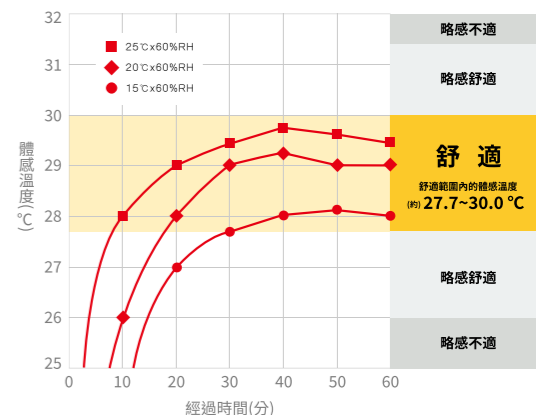

※ 溫度保持在 60% 不變。\* 這是根據人體皮膚的溫度感覺數據化，並由氣溫、室溫、濕度等條件計算得出。

※ 本資料係根據東洋紡織以上方條件進行測試，所得到的代表性測量值。