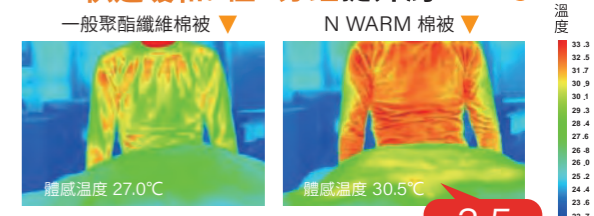

僅填充物

NITORI × TOYOBO 共同開發「吸濕發熱」使用

05. 單人吸濕發熱被 [7549456] 寬135×深195cm **2,990元**
06. 雙人吸濕發熱被 [7549457] 寬180×深210cm **3,990元**

與其它棉被相較，不同以往的溫度！

快速暖和! 僅5分鐘提升約3.5°C

蓋上棉被 5 分鐘後，測量穿著衣物的表面溫度差。
※ 調查環境：室溫 18.9°C ± 2°C / 濕度 65 ± 4% RH
由衣服的表面溫度測得。
※ 本資料係經東洋紡以上方條件進行測試，所得到的代表性測量值。