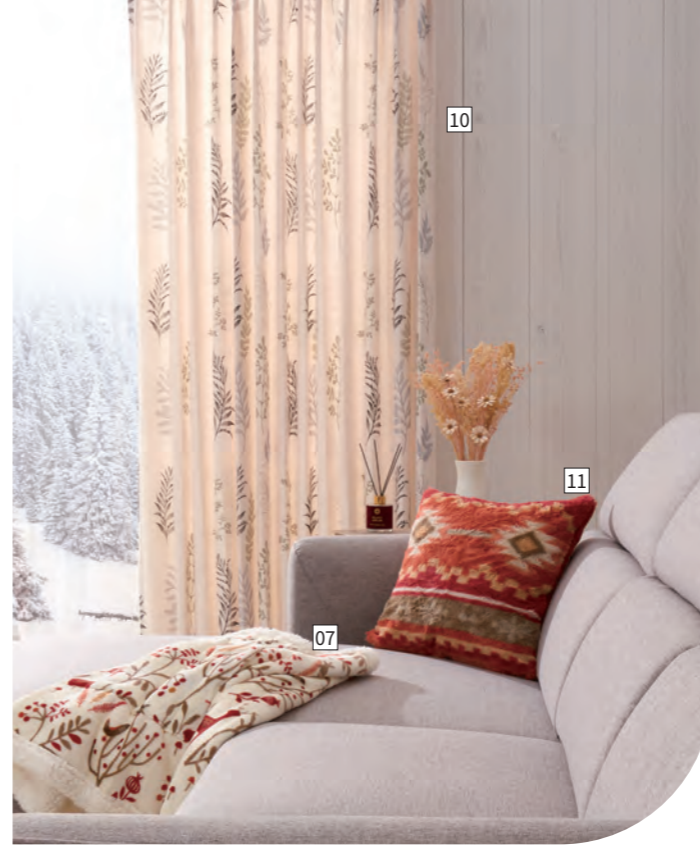

|| Room Tips ||

打造度假感居家空間

欣賞著落地窗外灑下的陽光，恣意地躺在椅上，讓秋風吹走城市的喧囂

Room 02

放緩步調的愜意生活

WINTER X LIVING ROOM

喜歡屬於冬日大地的色彩
陷入堆滿毛絨抱枕的柔軟沙發裡
啜飲一口熱紅茶，享受一個慵懶的假期

01. L型沙發 [1155770] 寬 238× 深 166× 高 96cm ———— **24,900 元**
02. 邊桌 [1510271] 寬 50× 深 42× 高 56cm ———— **1,990 元**
03. 抱枕套 [7806908] 寬 45× 深 45cm ———— **249 元**
04. 抱枕套 [7806948] 寬 45× 深 45cm ———— **249 元**
05. 抱枕套 [7806954] 寬 45× 深 45cm ———— **299 元**
06. 抱枕套 [7806942] 寬 45× 深 45cm ———— **199 元**
07. 膝上毯 [7806934] 寬 70× 深 130cm ———— **499 元**
08. 拖鞋 [7823594] 寬 22× 深 26× 高 8cm ———— **199 元**
09. 地毯 [7227152] 寬 185× 深 185cm ———— **1,790 元**

10. 訂製窗簾 7392274 [2倍摺 尺寸可訂製] ———— **3,500 元起**
11. 抱枕套 [7806938] 寬 45× 深 45cm ———— **199 元**
12. 馬克杯 [8967877] 400ml ———— **119 元**
13. 馬克杯 [8967875] 400ml ———— **119 元**
14. 午餐墊 [7834134] 寬 42× 深 32cm ———— **99 元**

10 價格會因款式及尺寸而有所差異，詳細服務請洽店內服務人員或參考網路公告。