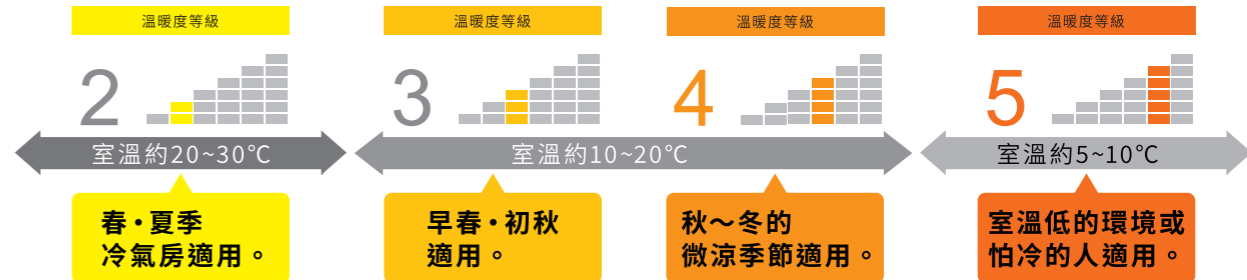

NITORI COLLECTION HOTEL STYLE